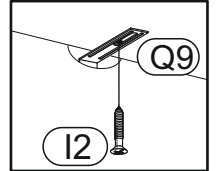

9 ▶

10 ▶

 max.
10 кг.

 max.
5 кг.

 max.
20 кг.

Инструкция по эксплуатации.

Качество и комплектность изделия рекомендуется проверять в магазине при покупке в распакованном виде. Сборка изделия должна производиться в порядке, изложенном в настоящей инструкции. В процессе эксплуатации изделий необходимо периодически затягивать ослабленные винтовые соединения. В случае необходимости перемещения изделия по квартире перед его перестановкой, необходимо полностью освободить его от груза (матраца). Во избежание поломки имеющихся опор передвигать производить приподнимая изделие над уровнем пола. Удаление пыли с изделий следует производить слегка влажной мягкой салфеткой. Во избежание коррозии деталей и изменения цвета изделия следует избегать установки мебели на прямых солнечных лучах.