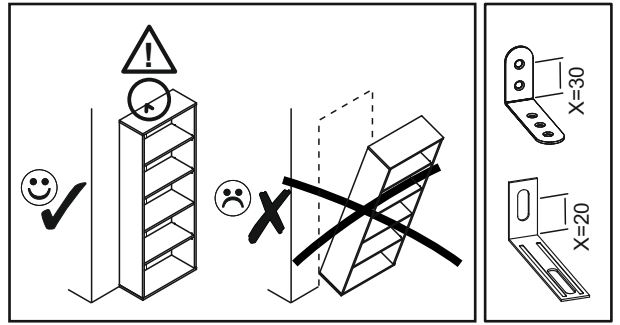

1 ▶

2 ▶

3 ▶

4 ▶

5 ▶

6 ▶

7 ▶

8 ▶

9 ▶

10 ▶

 max.
10 кг.

 max.
5 кг.

 max.
20 кг.

Инструкция по эксплуатации.

Качество и комплектность изделия рекомендуется проверять в магазине при покупке в распакованном виде. Сборка изделия должна производиться в порядке, изложенном в настоящей инструкции. В процессе эксплуатации изделий необходимо периодически затягивать ослабленные винтовые соединения. В случае необходимости перемещения изделия по квартире перед его перестановкой, необходимо полностью освободить его от груза (матраца). Во избежание поломки имеющихся опор передвигать производить приподнимая изделие над уровнем пола. Удаление пыли с изделий следует производить слегка влажной мягкой салфеткой. Во избежание коррозии деталей и изменения цвета изделия следует избегать установки мебели на прямых солнечных лучах.