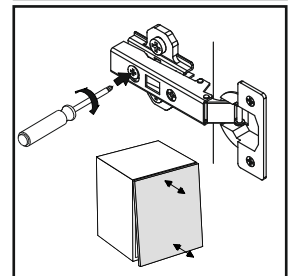

9 ▶

10 ▶

 max.
10 кг.

 max.
5 кг.

 max.
20 кг.

Инструкция по эксплуатации.

Качество и комплектность изделия рекомендуется проверять в магазине при покупке в распакованном виде. Сборка изделия должна производиться в порядке, изложенном в настоящей инструкции. В процессе эксплуатации изделий необходимо периодически затягивать ослабленные винтовые соединения. В случае необходимости перемещения изделия по квартире перед его перестановкой, необходимо полностью освободить его от груза (матраца). Во избежание поломки имеющихся опор передвигать производить приподнимая изделие над уровнем пола. Удаление пыли с изделий следует производить слегка влажной мягкой салфеткой. Во избежание коррозии деталей и изменения цвета изделия следует избегать установки мебели на прямых солнечных лучах.