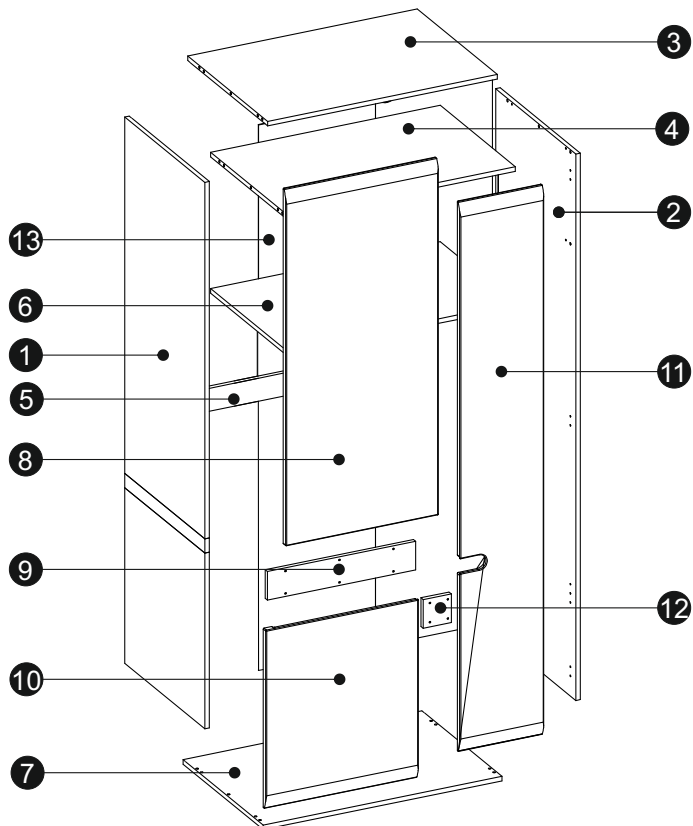

Инструкция по сборке

Набор модульной мебели

«**LINATE**»

Шкаф 2D/ТУР 20А

АН-027.02.00.00

Дата изготовления

Штамп ОТК

ИООО “ АНРЭКС ”

1	1904	570	16	x1	2/2
2	1904	570	16	x1	2/2
3	817	570	16	x1	1/2
4	817	554	16	x1	1/2
5	817	80	16	x1	2/2
6	817	554	16	x1	1/2
7	850	570	16	x1	1/2
8	1240	543	19	x1	1/2
9	527	100	16	x1	2/2
10	626	543	19	x1	1/2
11	1916	299	19	x1	2/2
12	100	100	16	x1	2/2
13	1914	844	3	x1	2/2