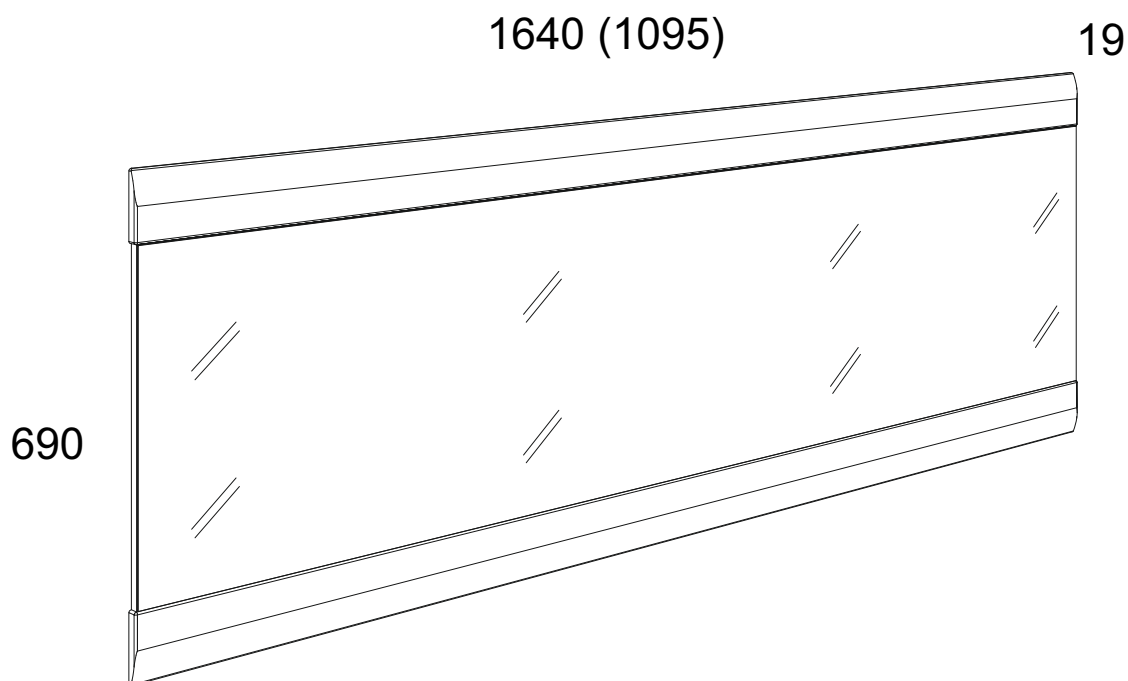

Инструкция по сборке

Набор модульной мебели «**LINATE**»

Зеркало/ТУР 121

АН-027.21.00.00

Зеркало/ТУР 122

АН-027.22.00.00

Дата изготовления

Штамп ОТК

P1 x2

x2

1

1 шт.

1634(1088) x 487 x20

2

2 шт.

1640(1094) x 100x19