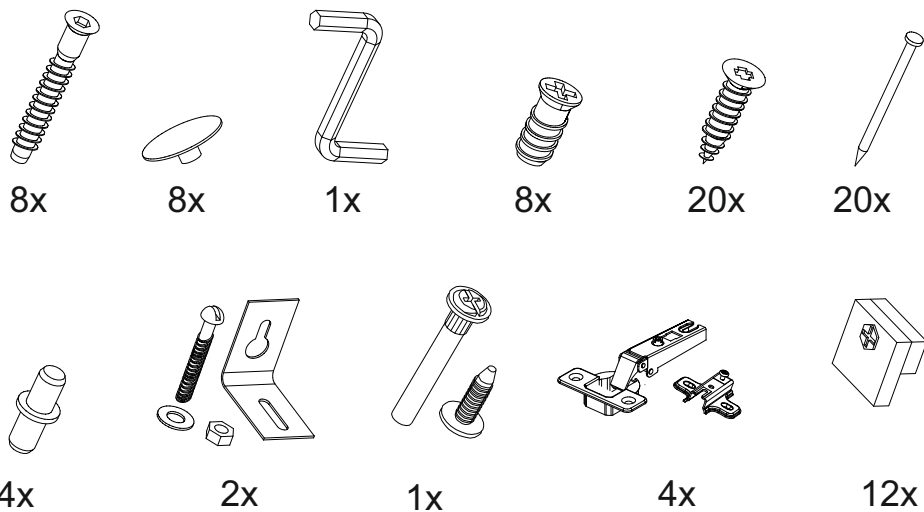

## Шкаф верхний со стеклом ШВС 1000

В мебельном наборе могут быть конструктивные изменения, не указанные в данной инструкции и не ухудшающие качество изделия

|      |     |     |
|------|-----|-----|
|      |     |     |
| 1000 | 715 | 300 |

| № дет. | Деталь/Detail                | Размер/Size | Кол-во/Quantity | № упак./№ pack |
|--------|------------------------------|-------------|-----------------|----------------|
| 1      | Бок левый/Side left          | 715x280     | 1               | 1/1            |
| 2      | Бок правый/Side right        | 715x280     | 1               | 1/1            |
| 3-4    | Вязка/Connecting element     | 968x280     | 2               | 1/1            |
| 5      | Полка/Shelf                  | 965x250     | 1               | 1/1            |
| 6-7    | Задняя стенка ЛДВП/Back side | 355x995     | 2               | 1/1            |
| 8      | Соединитель ДВП/Connector    | 968         | 1               | 1/1            |