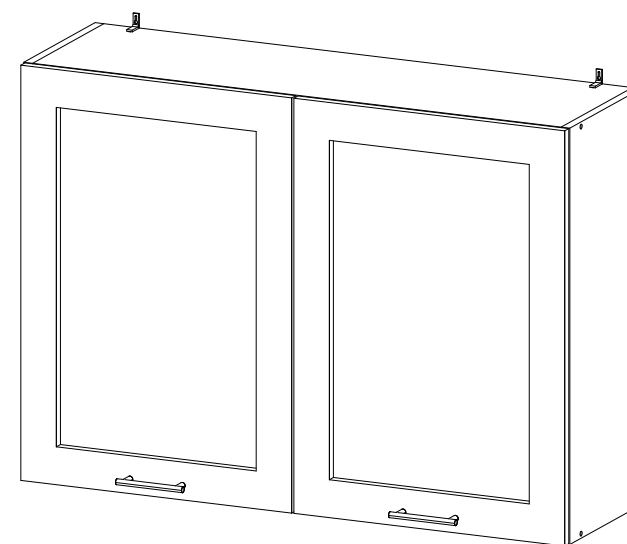

## Шкаф верхний со стеклом ШВС 1000

В мебельном наборе могут быть конструктивные изменения, не указанные в данной инструкции и не ухудшающие качество изделия

|      |     |     |
|------|-----|-----|
|      |     |     |
| 1000 | 715 | 300 |

| № дет. | Деталь/Detail                | Размер/Size | Кол-во/Quantity | № упак./№ pack |
|--------|------------------------------|-------------|-----------------|----------------|
| 1      | Бок левый/Side left          | 715x280     | 1               | 1/1            |
| 2      | Бок правый/Side right        | 715x280     | 1               | 1/1            |
| 3-4    | Вязка/Connecting element     | 968x280     | 2               | 1/1            |
| 5      | Полка/Shelf                  | 965x250     | 1               | 1/1            |
| 6-7    | Задняя стенка ЛДВП/Back side | 355x995     | 2               | 1/1            |
| 8      | Соединитель ДВП/Connector    | 968         | 1               | 1/1            |