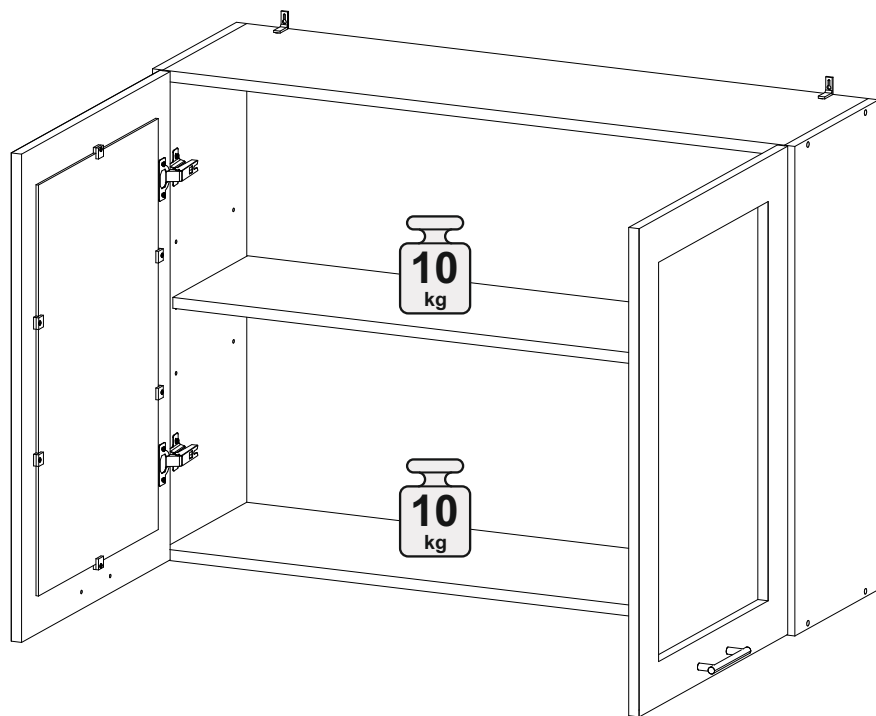

## Шкаф верхний со стеклом ШВС 1000

В мебельном наборе могут быть конструктивные изменения, не указанные в данной инструкции и не ухудшающие качество изделия

|      |     |     |
|------|-----|-----|
|      |     |     |
| 1000 | 715 | 300 |

| № дет. | Деталь/Detail                | Размер/Size | Кол-во/Quantity | № упак./№ pack |
|--------|------------------------------|-------------|-----------------|----------------|
| 1      | Бок левый/Side left          | 715x280     | 1               | 1/1            |
| 2      | Бок правый/Side right        | 715x280     | 1               | 1/1            |
| 3-4    | Вязка/Connecting element     | 968x280     | 2               | 1/1            |
| 5      | Полка/Shelf                  | 965x250     | 1               | 1/1            |
| 6-7    | Задняя стенка ЛДВП/Back side | 355x995     | 2               | 1/1            |
| 8      | Соединитель ДВП/Connector    | 968         | 1               | 1/1            |

| № дет. | Деталь/Detail | Размер/Size | Кол-во/Quantity | № упак./№ pack |
|--------|---------------|-------------|-----------------|----------------|
| 1*-2*  | Фасад/Front   | 713x496     | 2               | 1/1            |
| 3*-4*  | Стекло/Glass  | 600x400     | 2               | 1/1            |