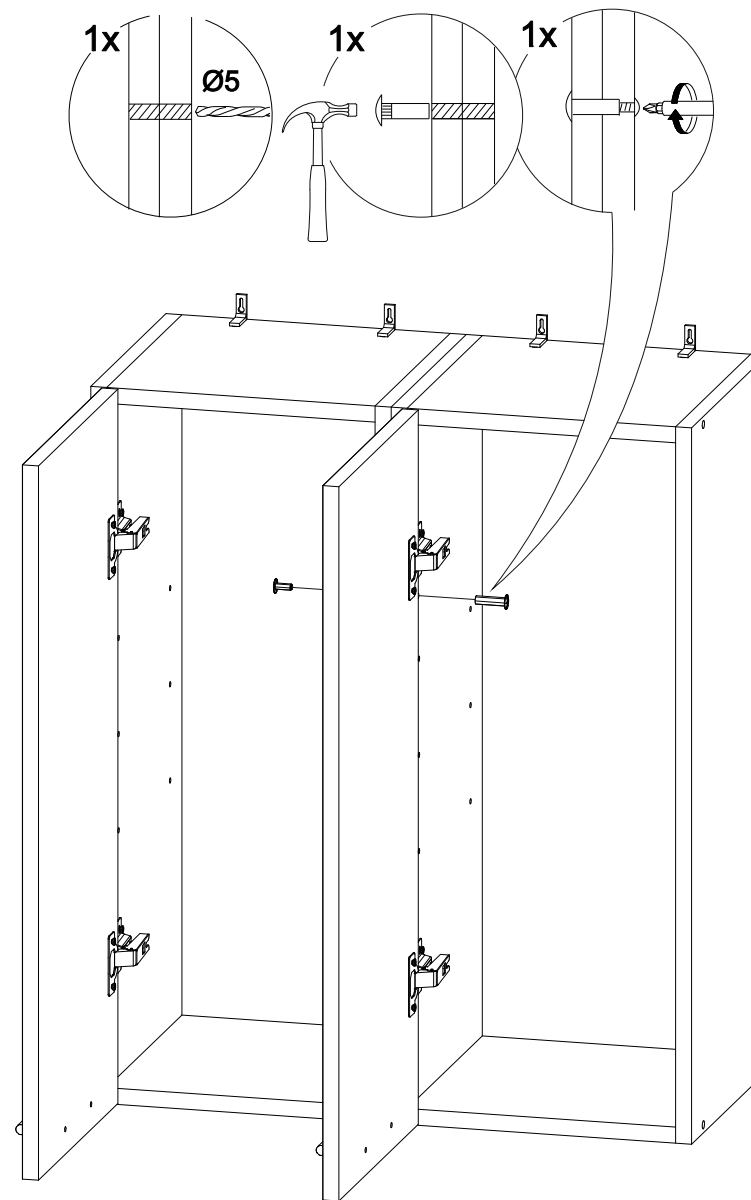

№ дет.	Деталь/Detail	Размер/Size	Кол-во/Quantity	№ упак./№ pack
1	Бок левый/Side left	715x280	1	1/1
2	Бок правый/Side right	715x280	1	1/1
3-4	Вязка/Connecting element	968x280	2	1/1
5	Полка/Shelf	965x250	1	1/1
6-7	Задняя стенка ЛДВП/Back side	355x995	2	1/1
8	Соединитель ДВП/Connector	968	1	1/1

№ дет.	Деталь/Detail	Размер/Size	Кол-во/Quantity	№ упак./№ pack
1*-2*	Фасад/Front	713x496	2	1/1
3*-4*	Стекло/Glass	600x400	2	1/1

9