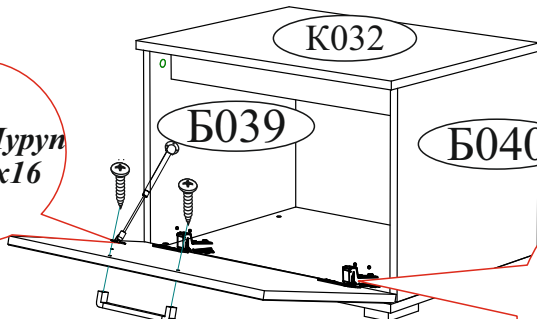

6

x20

x2

8

Регулировка створки по глубине

Шуруп 4x16

x2

Шуруп 4x16

9

Схема установки газлифта секретерного

x4

Регулировка створки по ширине

Регулировка створки по высоте

x4

В свободные отверстия вставить тех. заглушки

Уважаемый покупатель!