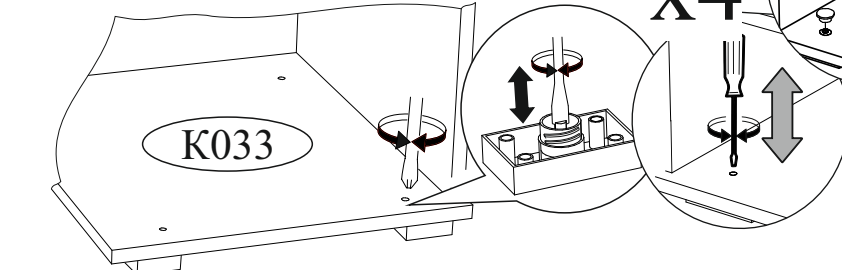

6

x20

x2

8

Регулировка створки по глубине

Шуруп 4x16

x2

Шуруп 4x16

9

Схема установки газлифта секретерного

x4

Регулировка створки по ширине

Регулировка створки по высоте

x4

В свободные отверстия вставить тех. заглушки

Уважаемый покупатель!