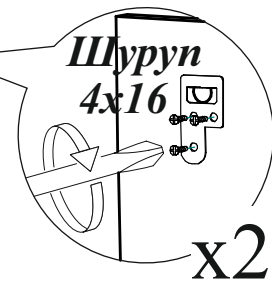

6

x20

x2

8

Регулировка створки по глубине

Шуруп 4x16

x2

Шуруп 4x16