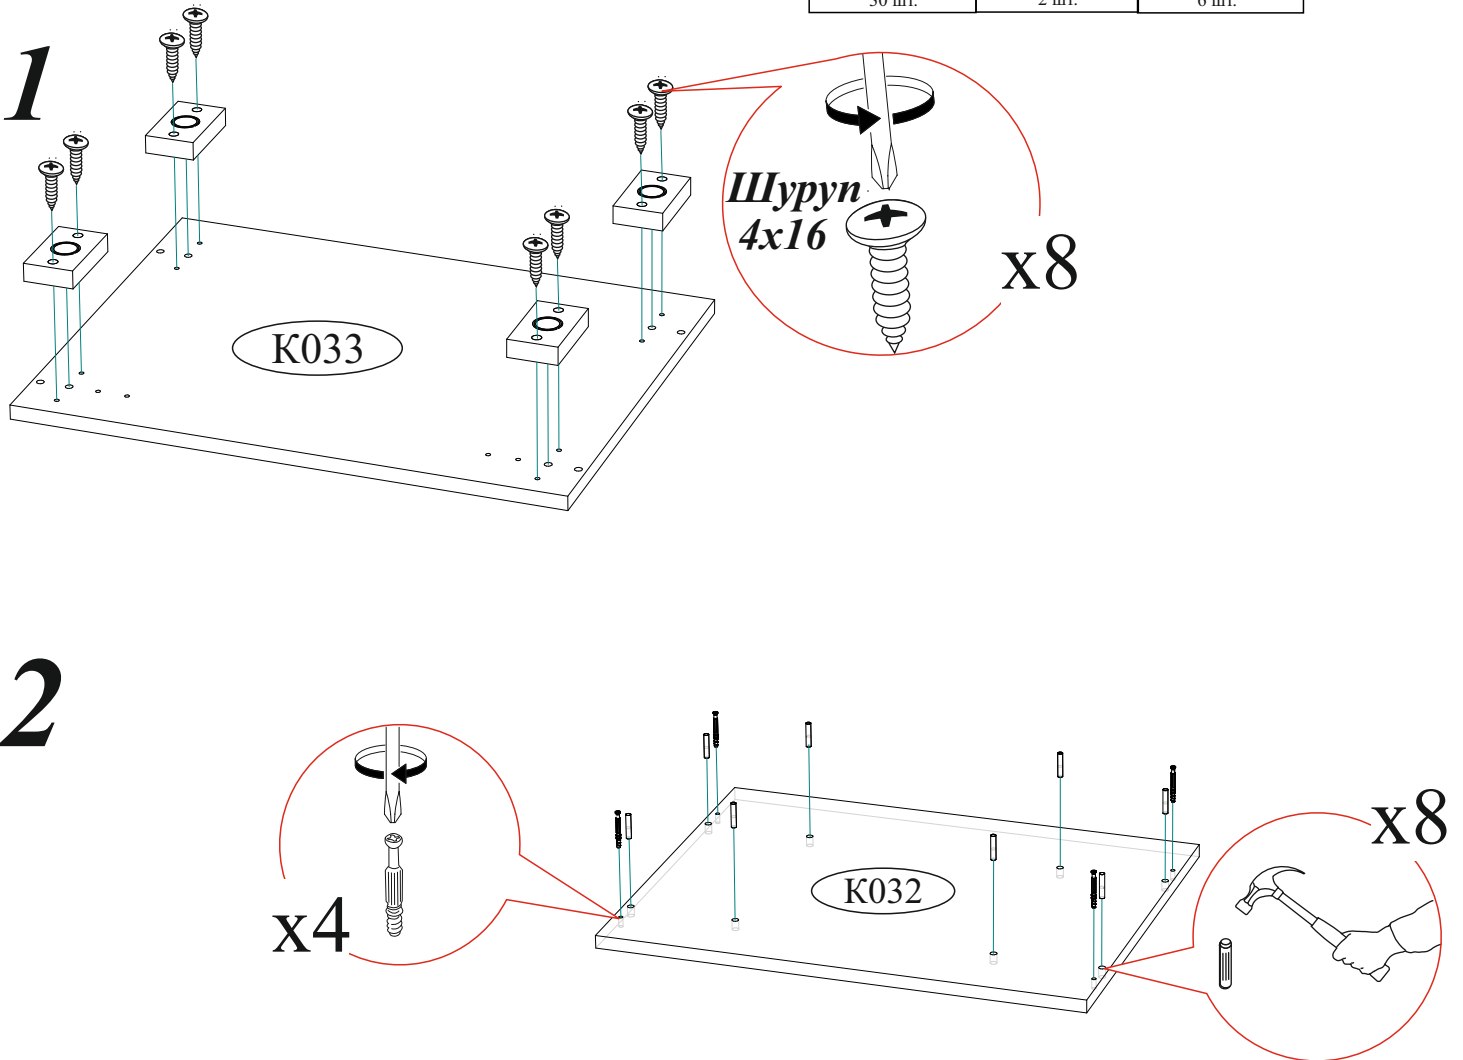

Комплектовочная ведомость

Поз.	Наименование	Длина	Ширина	Кол-во	Упаковка
ЛО30	ЛДВП	596	415	1	2
Ств015	Створка	381	596	1	2
Щ003	Щиток	1608	592	1	1
K032	Крышка	602	460	1	2
K033	Крышка	602	460	1	2
B031	Вязка	570	221	1	2
Пл010	Планка	568	68	2	2
B039	Боковина	387	440	1	2
B040	Боковина	387	440	1	2

Гвоздь 2x20 20 шт.	Заглушка технологическая 4 шт.	Заглушка для эксцентрика дуб сонома 2 шт.	Евровинт 6x50 7 шт.
Евроключ 1 шт.	Кронштейн секретерный 1 шт.	Крючок атланта 3 шт.	Магнит 1 шт.
Навес 2 шт.	Опора прямоугольная 20 мм. 4 шт.	Петля 4-х шарнирная вкладная 2 шт.	Ручка BTS №36 (160 мм) сонома 1 шт.
Стяжка межсекционная D5 32 мм 1 шт.	Футорка для шурупа 4x16 7 шт.	Шкант 8x30 12 шт.	Эксцентриковая стяжка 4 шт.
Шуруп 4x16 30 шт.	Шуруп 3x16 2 шт.	Шуруп 4x25 6 шт.	

Качество мебели зависит от качества сборки.
Рекомендуем доверить сборку специалистам.

Необходимый инструмент для сборки.
Рекомендуем сборку производить вдвоем.

Уважаемый покупатель!

Убедительная просьба сохранять упаковку до полной сборки изделия!

В случае обнаружения брака/дефекта обязательно сфотографировать выявленный дефект и этикетку на упаковке. На фотографии должно быть четко видно: наименование изделия, дату изготовления и номер бригады. Претензии по качеству без фотографии этикетки не принимаются.

Цвет:	Центральная секция Либерти ЦС-02	Дата изготовления 01.01.2018	Бригада 1
	сонома/ венге	Тумба	
 12595V5K1AYZT9 18075-01 00491019 18 0001		Срок службы 5 лет. Гарантия 24 мес.	
		02-102.003	

1/5