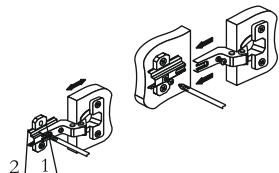

6

x20

x2

8

Регулировка створки по глубине

Шуруп 4x16

x2

Шуруп 4x16

9

Схема установки газлифта секретерного

x4

Регулировка створки по ширине

Регулировка створки по высоте

x4

В свободные отверстия вставить тех. заглушки

Уважаемый покупатель!