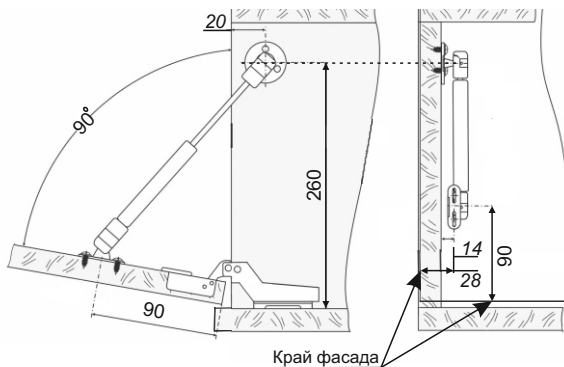

Регулировка створки по высоте

x4

В свободные отверстия вставить тех. заглушки