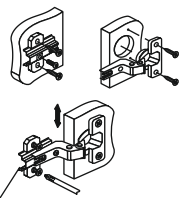

9

Схема установки газлифта секретерного

x4

Регулировка створки по ширине

Регулировка створки по высоте

x4

В свободные отверстия вставить тех. заглушки

Уважаемый покупатель!