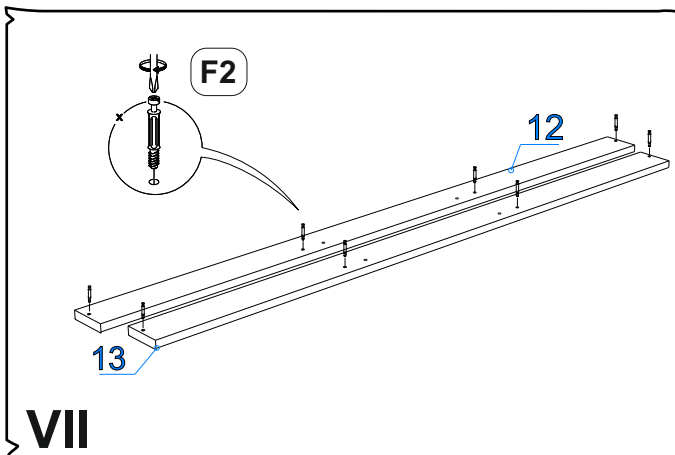

IV

V

VI

VII

VIII

IX

X

XI

XII