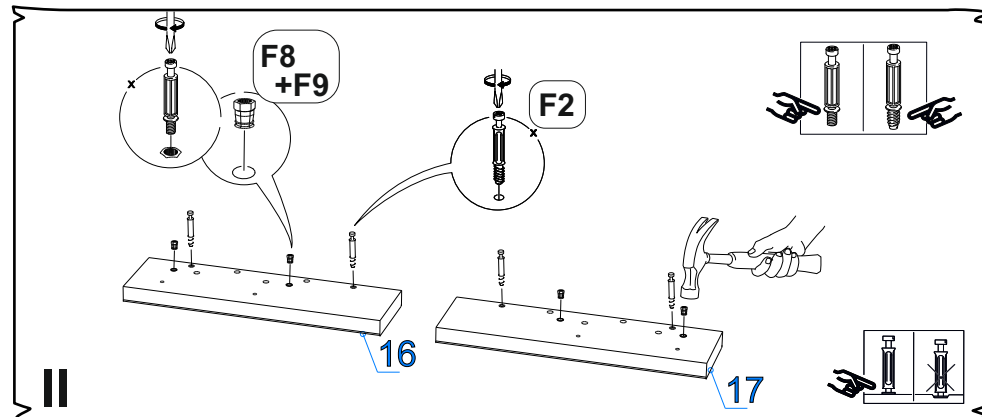

Пенополистерол 16 мм

Поз.	Наименование	Кол-во	Деталь		Упаковка
			Длина	Ширина	
	Проклад. панель	1	440	100	2

Фурнитура (Упаковка № 3)

№	Наименование	Ед. Изм.	Кол-во
F1	Шкант 8x30	шт.	32
F2	Соед. болт S200, 11/34мм	шт.	22
F3	Эксцентрик d-15 д/плит 16мм	шт.	22
F4	Саморез 3,5*30	шт.	20
F5	Футорка BU17PN пластиковая d5*9.5	шт.	20
F6	Саморез 2,5x16	шт.	8
F7	Подпятник черный	шт.	4
F8	Муфта разжимная, латунь M6	шт.	4
F9	Дюбель под муфту, DU644, под муфту 30мм, M6	шт.	4
F10	Эксцентрик d-15 д/плит 23мм	шт.	4
F11	Болт MAXIFIX E оцинк. B55/M8x9,5 мм	шт.	4
F12	Винчиваемая муфта M 8/12,5x17 мм желтый хром.	шт.	4
F13	Корпус MAXIFIX E без покр. шестигр. SW6 D-35 мм	шт.	4