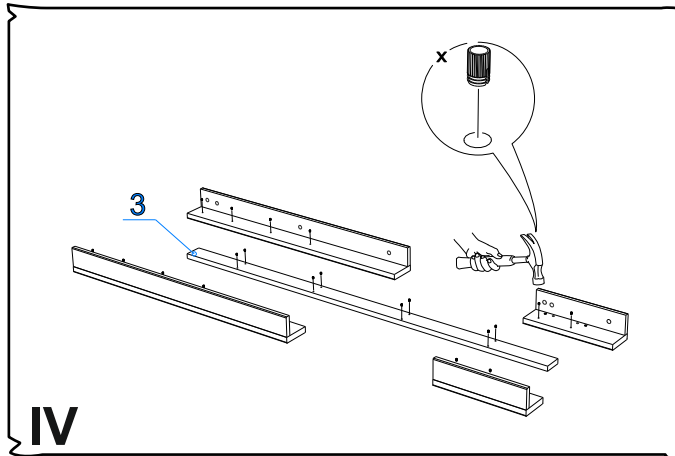

IV

V

VI

VII

VIII

IX

X

XI

XII