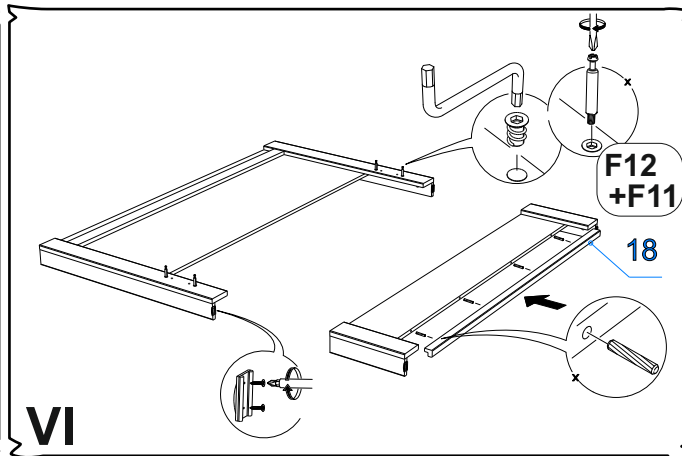

IV

V

VI

VII

VIII

IX

X

XI

XII