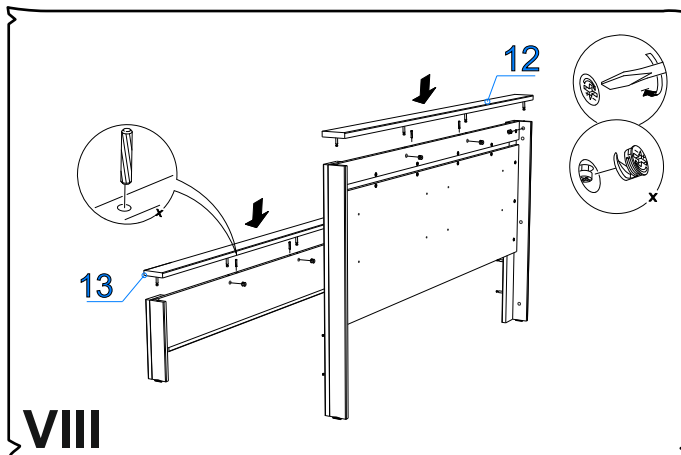

IV

V

VI

VII

VIII

IX

X

XI

XII