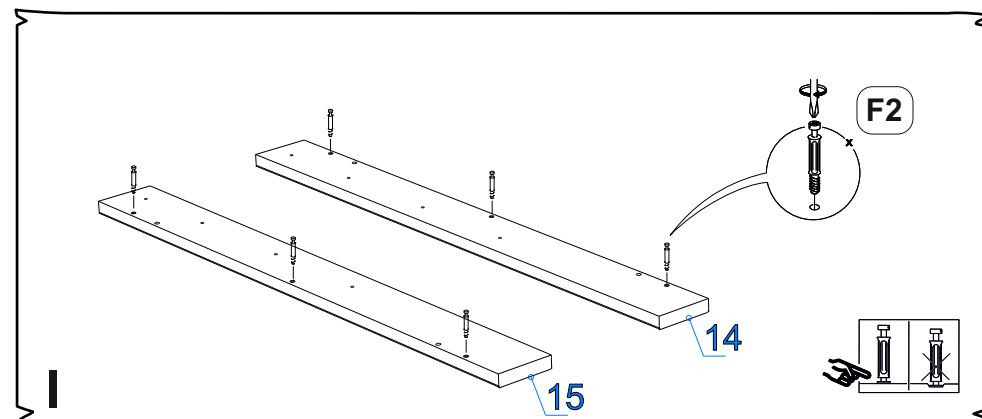

В случае сборки кровати в комплекте с подъемным механизмом, вначале воспользуйтесь инструкцией по сборке ящика для белья.

ЛДСП 16 мм Риббек Серый/Дуб Веллингтон

Поз.	Наименование	Кол-во	Деталь		Упаковка
			Длина	Ширина	
1	Изголовье	1	1720/1920	535	2
2	Стяжная планка	2	1610/1810	100	2
4	Стойка изголовья левая	1	1000	75	3
5	Стойка изголовья правая	1	1000	75	3
6	Стойка изножья левая	1	350	75	3
7	Стойка изножья правая	1	350	75	3

Профиль Н-39 Риббек Серый/Дуб Веллингтон

Поз.	Наименование	Кол-во	Деталь		Упаковка
			Длина	Ширина	
8	Царга левая	1	2091		1
9	Царга правая	1	2091		1

ЛДСП 16 мм Камень Тёмный

Поз.	Наименование	Кол-во	Деталь		Упаковка
			Длина	Ширина	
10	Изножье	1	1604/1804	231	2
11	Декор планка	1	1720/1920	90	2

Профиль Н-31 Риббек Серый/Дуб Веллингтон

Поз.	Наименование	Кол-во	Деталь		Упаковка
			Длина	Ширина	
12	Коромысло изголовья	1	1764/1964		4
13	Коромысло изножья	1	1692/1892		4
14	Стойка изголовья левая	1	1000		3
15	Стойка изголовья правая	1	1000		3
16	Стойка изножья левая	1	350		3
17	Стойка изножья правая	1	350		3

Профиль Н-32 NEW Риббек Серый/Дуб Веллингтон

Поз.	Наименование	Кол-во	Деталь		Упаковка
			Длина	Ширина	
18	Декор обкладка	1	1488/1688		4

Профиль Н-36 Риббек Серый/Дуб Веллингтон

Поз.	Наименование	Кол-во	Деталь		Упаковка
			Длина	Ширина	
3	Декор планка	1	1560/1760		4

Пенополистерол 16 мм

Поз.	Наименование	Кол-во	Деталь		Упаковка
			Длина	Ширина	
	Проклад. панель	1	440	100	2

Фурнитура (Упаковка № 3)