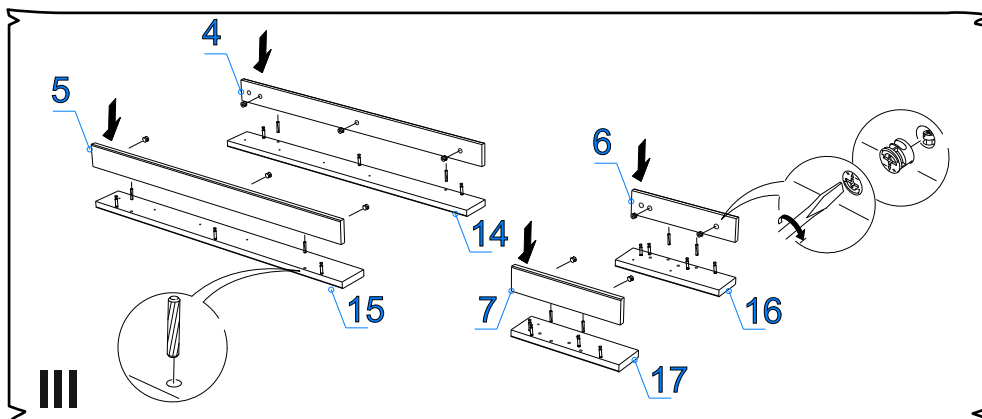

Профиль Н-32 NEW Риббек Серый/Дуб Веллингтон

Поз.	Наименование	Кол-во	Деталь		Упаковка
			Длина	Ширина	
18	Декор обкладка	1	1488/1688		4

Профиль Н-36 Риббек Серый/Дуб Веллингтон

Поз.	Наименование	Кол-во	Деталь		Упаковка
			Длина	Ширина	
3	Декор планка	1	1560/1760		4

Пенополистерол 16 мм

Поз.	Наименование	Кол-во	Деталь		Упаковка
			Длина	Ширина	
	Проклад. панель	1	440	100	2

Фурнитура (Упаковка № 3)

№	Наименование	Ед. Изм.	Кол-во
F1	Шкант 8x30	шт.	32
F2	Соед. болт S200, 11/34мм	шт.	22
F3	Эксцентрик d-15 д/плит 16мм	шт.	22
F4	Саморез 3,5*30	шт.	20
F5	Футорка BU17PN пластиковая d5*9.5	шт.	20
F6	Саморез 2,5x16	шт.	8
F7	Подпятник черный	шт.	4
F8	Муфта разжимная, латунь M6	шт.	4
F9	Дюбель под муфту, DU644, под муфту 30мм, M6	шт.	4
F10	Эксцентрик d-15 д/плит 23мм	шт.	4
F11	Болт MAXIFIX E оцинк. B55/M8x9,5 мм	шт.	4
F12	Винчиваемая муфта M 8/12,5x17 мм желтый хром.	шт.	4
F13	Корпус MAXIFIX E без покр. шестигр. SW6 D-35 мм	шт.	4