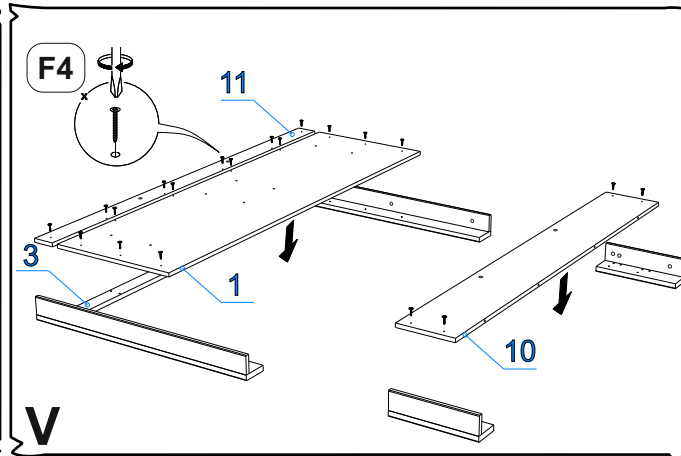

IV

V

VI

VII

VIII

IX

X

XI

XII