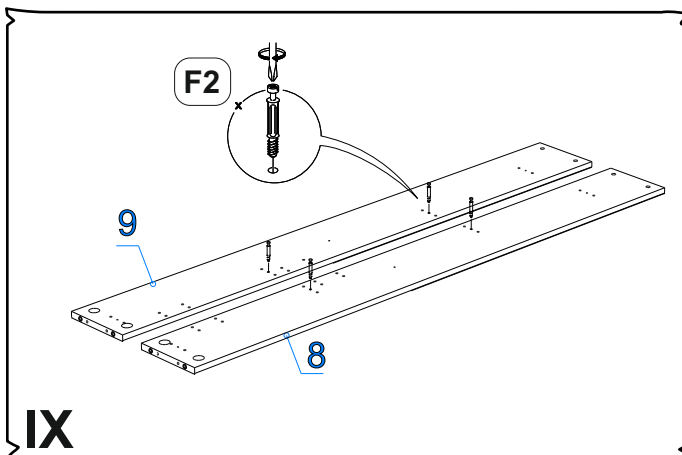

IV

V

VI

VII

VIII

IX

X

XI

XII